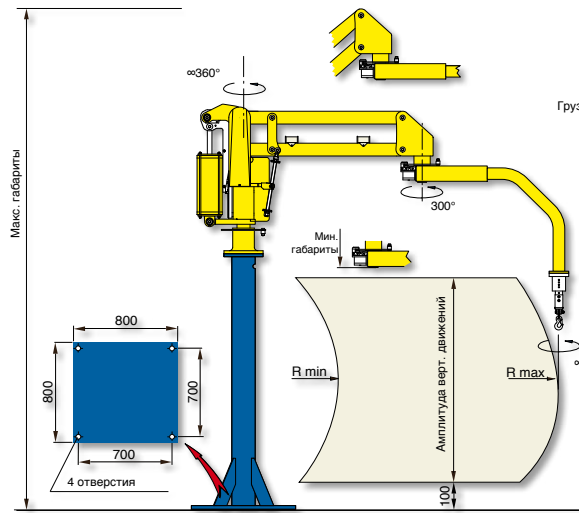

Пневматический манипулятор PARTNER EQUO, оборудованный специальными приспособлениями, отвечает требованию к перемещению разного вида грузов со смещенной осью перемещения в любом направлении в пространстве в состоянии невесомости, позволяя оператору работать без усталости в условиях максимальной безопасности.

Partner в исполнении на стойке - PEC

Структурные версии
 Манипулятор может поставляться с основанием, прикрепляемым к полу или с самоустойчивым основанием с возможностью его перемещения при помощи вилочного погрузчика.