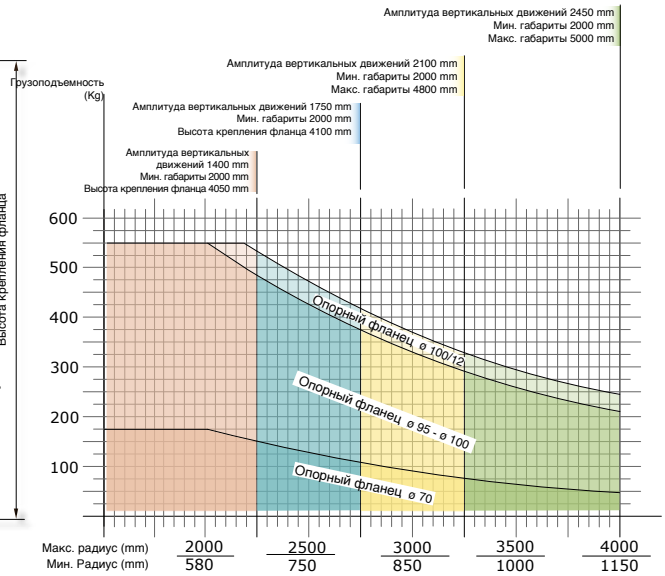

Partner в подвесном исполнении - PEF