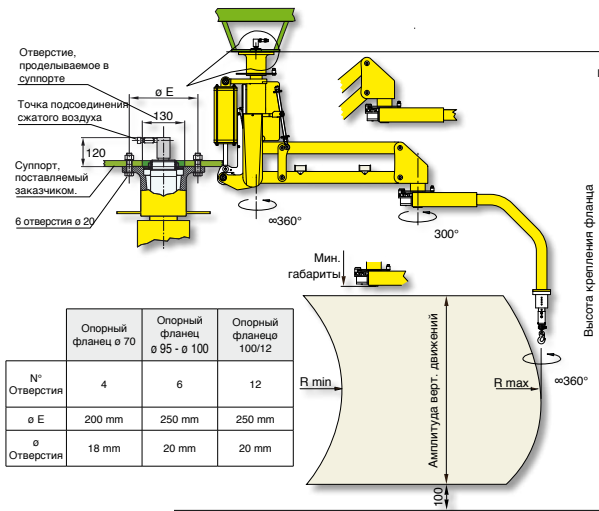

Partner в подвесном исполнении - PEF