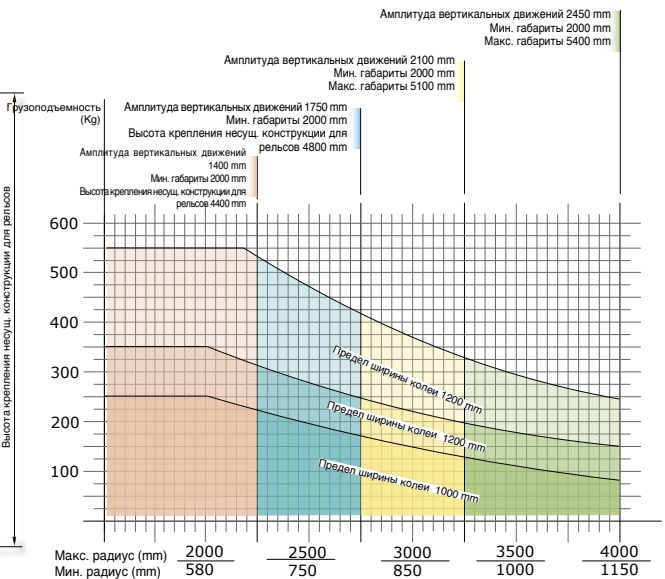

Partner в подвесном передвижном исполнении - PES

Питание: сухой сжатый воздух без масла. Мин. постоянное давление 0,7-0,8 MPa