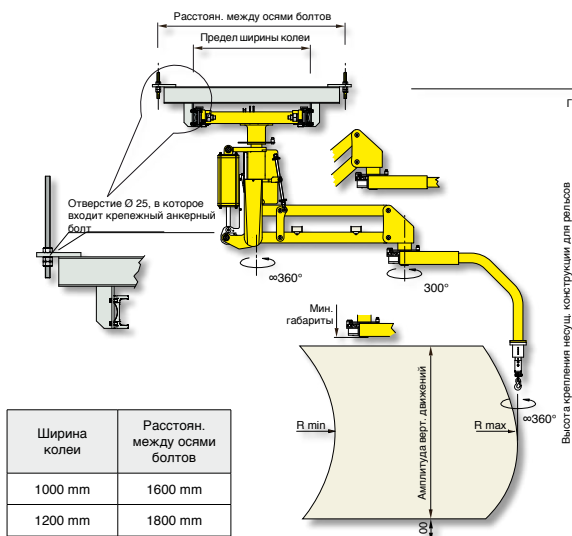

Partner в исполнении на стойке - PEC

Структурные версии
 Манипулятор может поставляться с основанием, прикрепляемым к полу или с самоустойчивым основанием с возможностью его перемещения при помощи вилочного погрузчика.

Partner в подвесном исполнении - PEF

Partner в подвесном передвижном исполнении - PES

Питание: сухой сжатый воздух без масла. Мин. постоянное давление 0,7-0,8 MPa