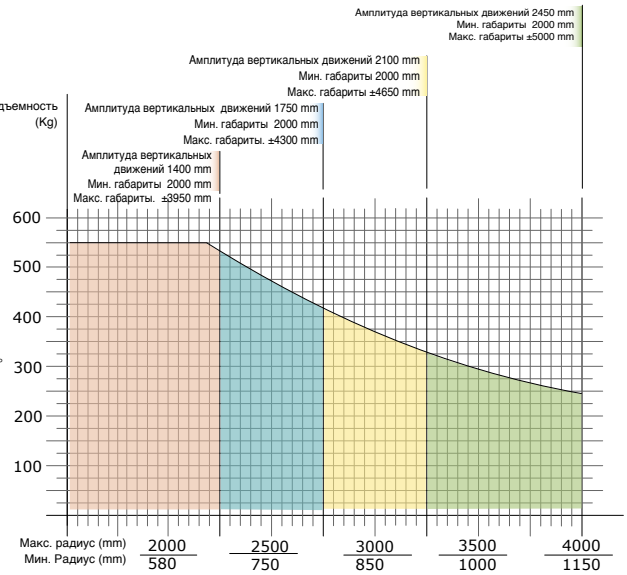

Partner в исполнении на стойке - PEC

Структурные версии
Манипулятор может поставляться с основанием, прикрепляемым к полу или с самоустойчивым основанием с возможностью его перемещения при помощи вилочного погрузчика.

Partner в подвесном исполнении - PEF

Partner в подвесном передвижном исполнении - PES

Питание: сухой сжатый воздух без масла. Мин. постоянное давление 0,7-0,8 MPa